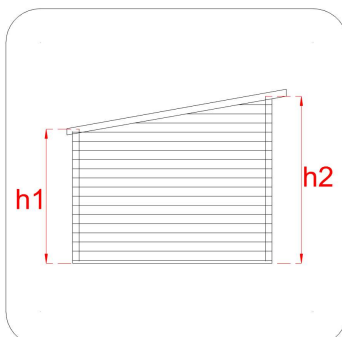

CASSETTA IN LEGNO

Casetta Vaniglia 245x102

Cod. articolo 62551

Codice EAN 8016696625511

Tipologia costruttiva: a pannelli

Dimensioni tecniche:

Spessore parete	19 mm
Larghezza esterna (A)	245 cm
Profondità esterna (B)	102 cm
Larghezza interna (C)	239 cm
Profondità interna (D)	98 cm
Superficie interna	2,34 mq
Altezza minima (h1)	196 cm
Altezza massima (h2)	222 cm
Lunghezza gronda (G)	286 cm
Sviluppo falda (S)	133 cm
Superficie tetto	3,80 mq

Infissi

Tipo di porta	porta doppia a battente finestrata con plexiglas
Dimensioni porta	121x178 h cm
Serratura porta	chiavistello
Tipo finestra	-
Dimensione finestra	-

Pavimento e tetto

trave di fondazione	impregnata in autoclave
legno pavimento	perlinato spessore 19 mm
legno tetto	perlinato spessore 19 mm
Impermeabilizzazione tetto	guaina bituminosa ardesiata sp. 3 mm