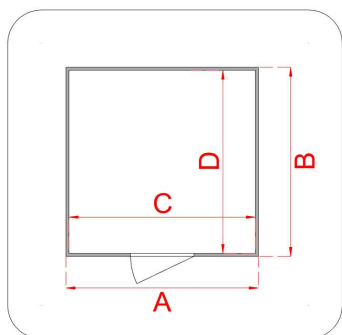

CASSETTA IN LEGNO

Casetta Vaniglia 245x102

Cod. articolo 62551

Codice EAN 8016696625511

Tipologia costruttiva: a pannelli

Dimensioni tecniche:

Spessore parete	19 mm
Larghezza esterna (A)	245 cm
Profondità esterna (B)	102 cm
Larghezza interna (C)	239 cm
Profondità interna (D)	98 cm
Superficie interna	2,34 mq
Altezza minima (h1)	196 cm
Altezza massima (h2)	222 cm
Lunghezza gronda (G)	286 cm
Sviluppo falda (S)	133 cm
Superficie tetto	3,80 mq

Infissi

Tipo di porta	porta doppia a battente finestrata con plexiglas
Dimensioni porta	121x178 h cm
Serratura porta	chiavistello
Tipo finestra	-
Dimensione finestra	-

Pavimento e tetto

trave di fondazione	impregnata in autoclave
legno pavimento	perlinato spessore 19 mm
legno tetto	perlinato spessore 19 mm
Impermeabilizzazione tetto	guaina bituminosa ardesiata sp. 3 mm