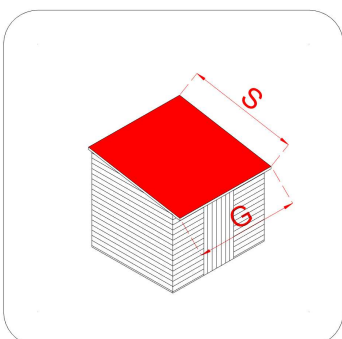

CASSETTA IN LEGNO

Casetta Vaniglia 245x102

Cod. articolo 62551

Codice EAN 8016696625511

Tipologia costruttiva: a pannelli

Dimensioni tecniche:

Spessore parete	19 mm
Larghezza esterna (A)	245 cm
Profondità esterna (B)	102 cm
Larghezza interna (C)	239 cm
Profondità interna (D)	98 cm
Superficie interna	2,34 mq
Altezza minima (h1)	196 cm
Altezza massima (h2)	222 cm
Lunghezza gronda (G)	286 cm
Sviluppo falda (S)	133 cm
Superficie tetto	3,80 mq

Infissi

Tipo di porta	porta doppia a battente finestrata con plexiglas
Dimensioni porta	121x178 h cm
Serratura porta	chiavistello
Tipo finestra	-
Dimensione finestra	-

Pavimento e tetto

trave di fondazione	impregnata in autoclave
legno pavimento	perlinato spessore 19 mm
legno tetto	perlinato spessore 19 mm
Impermeabilizzazione tetto	guaina bituminosa ardesiata sp. 3 mm