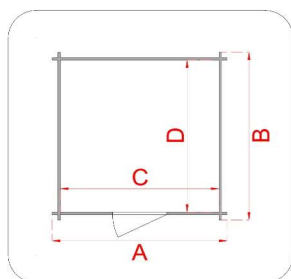

CASSETTA IN LEGNO

Casetta - Hobby - 146x98

Cod. articolo

62176

Codice EAN

8016696621766

Tipologia costruttiva

ad incastro

Dimensioni tecniche

Spessore parete	19 mm
Larghezza esterna (A)	146 cm
Profondità esterna (B)	98 cm
Larghezza interna (C)	124 cm
Profondità interna (D)	76 cm
Superficie interna	0,94 mq
Altezza minima (h1)	187 cm
Altezza massima (h2)	197 cm
Lunghezza gronda (G)	160 cm
Sviluppo falda (S)	127 cm
Superficie tetto	2,03 mq

Infissi

Tipo di porta	porta singola a battente inestrata con elevatore
Dimensioni porta	80x168 h cm
Serratura porta	chiavistello
Tipo finestra	-
Dimensione finestra	-

Pavimento e tetto

trave di fondazione	-
legno pavimento	OSB 3 spessore 12 mm
legno tetto	OSB 3 spessore 12 mm
Impermeabilizzazione tetto	guaina bituminosa ardesiata 3 mm