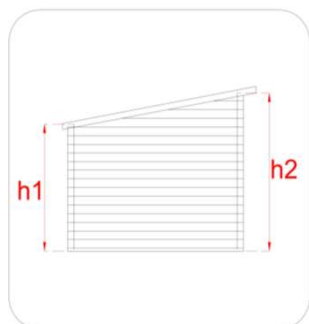

CASSETTA IN LEGNO

Casetta - Hobby - 146x98

Cod. articolo

62176

Codice EAN

8016696621766

Tipologia costruttiva

ad incastro

Dimensioni tecniche

Spessore parete	19 mm
Larghezza esterna (A)	146 cm
Profondità esterna (B)	98 cm
Larghezza interna (C)	124 cm
Profondità interna (D)	76 cm
Superficie interna	0,94 mq
Altezza minima (h1)	187 cm
Altezza massima (h2)	197 cm
Lunghezza gronda (G)	160 cm
Sviluppo falda (S)	127 cm
Superficie tetto	2,03 mq

Infissi

Tipo di porta	porta singola a battente inestrata con elevatore
Dimensioni porta	80x168 h cm
Serratura porta	chiavistello
Tipo finestra	-
Dimensione finestra	-

Pavimento e tetto

trave di fondazione	-
legno pavimento	OSB 3 spessore 12 mm
legno tetto	OSB 3 spessore 12 mm
Impermeabilizzazione tetto	guaina bituminosa ardesiata 3 mm