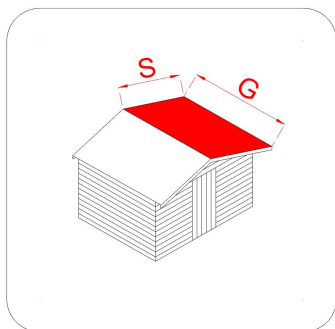

CASSETTA IN LEGNO

Casetta Opera 254x276

Cod. articolo 62428

Codice EAN 8016696624286

Tipologia costruttiva: ad incastro

Dimensioni tecniche:

Spessore parete	25 mm
Larghezza esterna (A)	254 cm
Profondità esterna (B)	276 cm
Larghezza interna (C)	231 cm
Profondità interna (D)	253 cm
Superficie interna	5,84 mq
Altezza minima (h1)	193 cm
Altezza massima (h2)	218 cm
Lunghezza gronda (G)	294 cm
Sviluppo falda (S)	151 cm
Superficie tetto	8,88 mq

Infissi

Tipo di porta	porta doppia a battente finestrata con plexiglas
Dimensioni porta	135x168 h cm
Serratura porta	cilindro Yale con pomolo fisso
Tipo finestra	-
Dimensione finestra	-

Pavimento e tetto