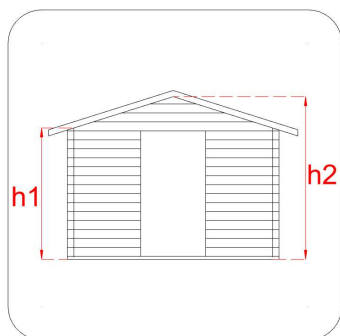

CASSETTA IN LEGNO

Casetta Opera 254x276

Cod. articolo 62428

Codice EAN 8016696624286

Tipologia costruttiva: ad incastro

Dimensioni tecniche:

Spessore parete	25 mm
Larghezza esterna (A)	254 cm
Profondità esterna (B)	276 cm
Larghezza interna (C)	231 cm
Profondità interna (D)	253 cm
Superficie interna	5,84 mq
Altezza minima (h1)	193 cm
Altezza massima (h2)	218 cm
Lunghezza gronda (G)	294 cm
Sviluppo falda (S)	151 cm
Superficie tetto	8,88 mq

Infissi

Tipo di porta	porta doppia a battente finestrata con plexiglas
Dimensioni porta	135x168 h cm
Serratura porta	cilindro Yale con pomolo fisso
Tipo finestra	-
Dimensione finestra	-

Pavimento e tetto