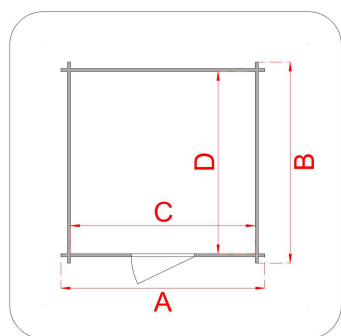

CASSETTA IN LEGNO

Casetta Opera 254x276

Cod. articolo 62428

Codice EAN 8016696624286

Tipologia costruttiva: ad incastro

Dimensioni tecniche:

Spessore parete	25 mm
Larghezza esterna (A)	254 cm
Profondità esterna (B)	276 cm
Larghezza interna (C)	231 cm
Profondità interna (D)	253 cm
Superficie interna	5,84 mq
Altezza minima (h1)	193 cm
Altezza massima (h2)	218 cm
Lunghezza gronda (G)	294 cm
Sviluppo falda (S)	151 cm
Superficie tetto	8,88 mq

Infissi

Tipo di porta	porta doppia a battente finestrata con plexiglas
Dimensioni porta	135x168 h cm
Serratura porta	cilindro Yale con pomolo fisso
Tipo finestra	-
Dimensione finestra	-

Pavimento e tetto