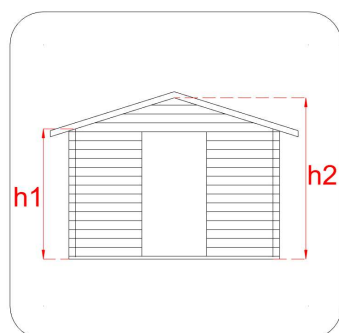

# Casetta Vaniglia 200x207

Cod. articolo 62553

Codice EAN 8016696625535

Tipologia costruttiva: a pannelli

## Dimensioni tecniche:

Spessore parete	19 mm
Larghezza esterna (A)	200 cm
Profondità esterna (B)	207 cm
Larghezza interna (C)	196 cm
Profondità interna (D)	203 cm
Superficie interna	3,32 mq
Altezza minima (h1)	186 cm
Altezza massima (h2)	214 cm
Lunghezza gronda (G)	250 cm
Sviluppo falda (S)	133 cm
Superficie tetto	6,65 mq

## Infissi

Tipo di porta	porta singola a battente finestrata con plexiglas
Dimensioni porta	81x178 h cm
Serratura porta	chiavistello
Tipo finestra	-
Dimensione finestra	-