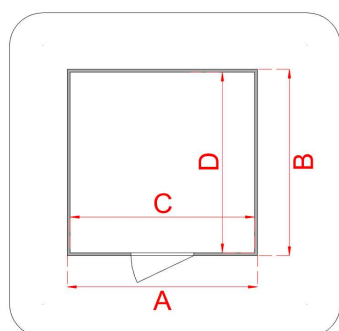

# Casetta Vaniglia 200x207

Cod. articolo 62553

Codice EAN 8016696625535

Tipologia costruttiva: a pannelli

## Dimensioni tecniche:

Spessore parete	19 mm
Larghezza esterna (A)	200 cm
Profondità esterna (B)	207 cm
Larghezza interna (C)	196 cm
Profondità interna (D)	203 cm
Superficie interna	3,32 mq
Altezza minima (h1)	186 cm
Altezza massima (h2)	214 cm
Lunghezza gronda (G)	250 cm
Sviluppo falda (S)	133 cm
Superficie tetto	6,65 mq

## Infissi

Tipo di porta	porta singola a battente finestrata con plexiglas
Dimensioni porta	81x178 h cm
Serratura porta	chiavistello
Tipo finestra	-
Dimensione finestra	-