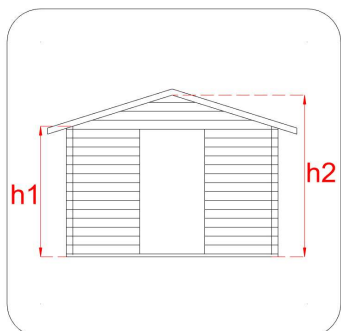

## Casetta Livia 198x130

Cod. articolo 62438/2

Codice EAN

Tipologia costruttiva: ad incastro

### Dimensioni tecniche:

Spessore parete	16 mm
Larghezza esterna (A)	198 cm
Profondità esterna (B)	130 cm
Larghezza interna (C)	183 cm
Profondità interna (D)	115 cm
Superficie interna	2,10 mq
Altezza minima (h1)	170 cm
Altezza massima (h2)	205 cm
Lunghezza gronda (G)	134 cm
Sviluppo falda (S)	121 cm
Superficie tetto	3,24 mq

### Infissi

Tipo di porta	porta singola cieca a battente
Dimensioni porta	71x160 h cm
Serratura porta	chiavistello
Tipo finestra	fissa in plexiglas
Dimensione finestra	34x52 h cm