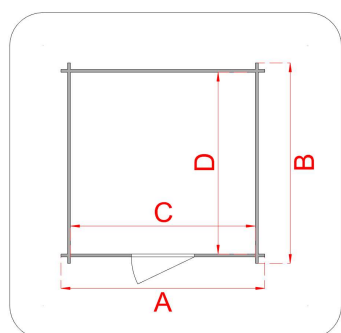

## Casetta Livia 198x130

Cod. articolo 62438/2

Codice EAN

Tipologia costruttiva: ad incastro

### Dimensioni tecniche:

Spessore parete	16 mm
Larghezza esterna (A)	198 cm
Profondità esterna (B)	130 cm
Larghezza interna (C)	183 cm
Profondità interna (D)	115 cm
Superficie interna	2,10 mq
Altezza minima (h1)	170 cm
Altezza massima (h2)	205 cm
Lunghezza gronda (G)	134 cm
Sviluppo falda (S)	121 cm
Superficie tetto	3,24 mq

### Infissi

Tipo di porta	porta singola cieca a battente
Dimensioni porta	71x160 h cm
Serratura porta	chiavistello
Tipo finestra	fissa in plexiglas
Dimensione finestra	34x52 h cm