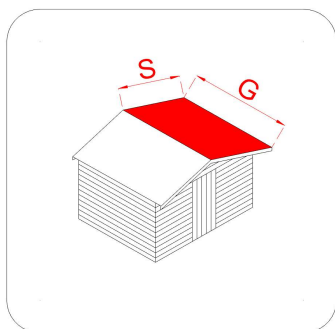

## CASSETTA IN LEGNO

## Casetta Livia 198x130

Cod. articolo 62438/2

Codice EAN

Tipologia costruttiva: ad incastro

### Dimensioni tecniche:

Spessore parete	16 mm
Larghezza esterna (A)	198 cm
Profondità esterna (B)	130 cm
Larghezza interna (C)	183 cm
Profondità interna (D)	115 cm
Superficie interna	2,10 mq
Altezza minima (h1)	170 cm
Altezza massima (h2)	205 cm
Lunghezza gronda (G)	134 cm
Sviluppo falda (S)	121 cm
Superficie tetto	3,24 mq

### Infissi

Tipo di porta	porta singola cieca a battente
Dimensioni porta	71x160 h cm
Serratura porta	chiavistello
Tipo finestra	fissa in plexiglas
Dimensione finestra	34x52 h cm