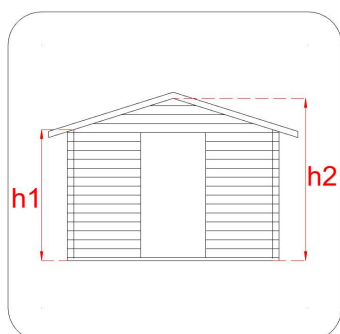

## CASSETTA IN LEGNO

## Casetta Livia 198x130

Cod. articolo 62438/4

Codice EAN

Tipologia costruttiva: ad incastro

### Dimensioni tecniche:

Spessore parete	16 mm
Larghezza esterna (A)	198 cm
Profondità esterna (B)	130 cm
Larghezza interna (C)	183 cm
Profondità interna (D)	115 cm
Superficie interna	2,10 mq
Altezza minima (h1)	170 cm
Altezza massima (h2)	205 cm
Lunghezza gronda (G)	134 cm
Sviluppo falda (S)	121 cm
Superficie tetto	3,24 mq

### Infissi

Tipo di porta	porta singola cieca a battente
Dimensioni porta	71x160 h cm
Serratura porta	chiavistello
Tipo finestra	fissa in plexiglas
Dimensione finestra	34x52 h cm