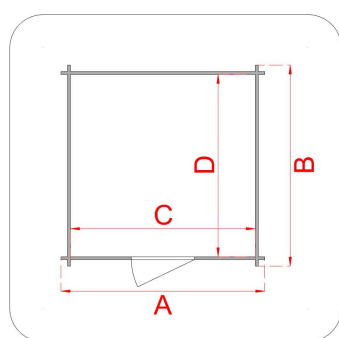

## Casetta Livia 198x130

Cod. articolo 62438/4

Codice EAN

Tipologia costruttiva: ad incastro

### Dimensioni tecniche:

Spessore parete	16 mm
Larghezza esterna (A)	198 cm
Profondità esterna (B)	130 cm
Larghezza interna (C)	183 cm
Profondità interna (D)	115 cm
Superficie interna	2,10 mq
Altezza minima (h1)	170 cm
Altezza massima (h2)	205 cm
Lunghezza gronda (G)	134 cm
Sviluppo falda (S)	121 cm
Superficie tetto	3,24 mq

### Infissi

Tipo di porta	porta singola cieca a battente
Dimensioni porta	71x160 h cm
Serratura porta	chiavistello
Tipo finestra	fissa in plexiglas
Dimensione finestra	34x52 h cm