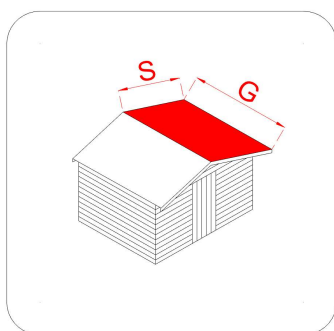

## CASSETTA IN LEGNO

## Casetta Livia 198x130

Cod. articolo 62438/4

Codice EAN

Tipologia costruttiva: ad incastro

### Dimensioni tecniche:

Spessore parete	16 mm
Larghezza esterna (A)	198 cm
Profondità esterna (B)	130 cm
Larghezza interna (C)	183 cm
Profondità interna (D)	115 cm
Superficie interna	2,10 mq
Altezza minima (h1)	170 cm
Altezza massima (h2)	205 cm
Lunghezza gronda (G)	134 cm
Sviluppo falda (S)	121 cm
Superficie tetto	3,24 mq