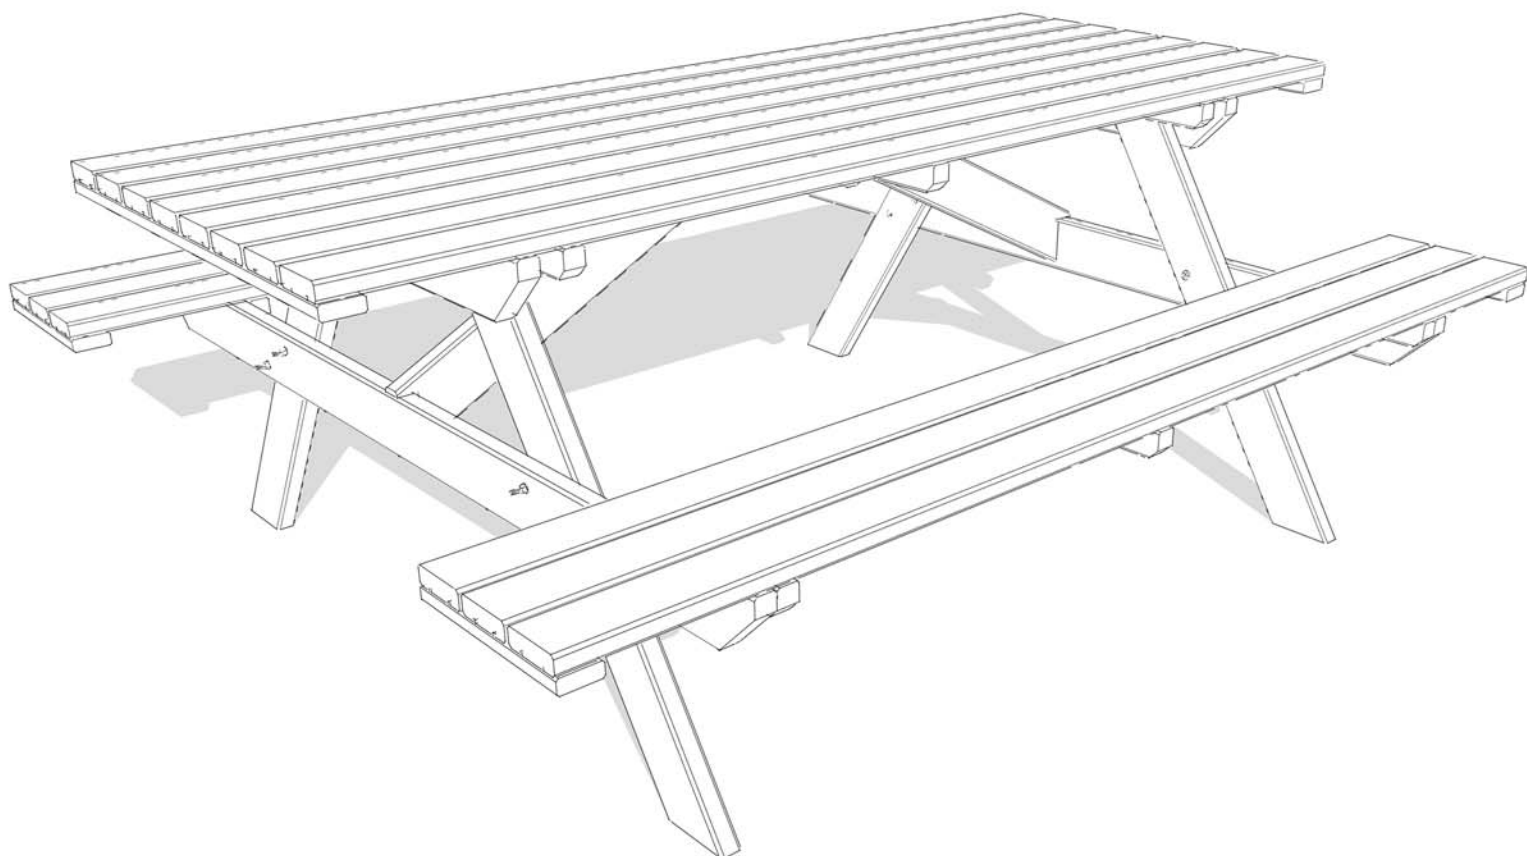

ISTRUZIONE DI MONTAGGIO ASSEMBLY INSTRUCTIONS MONTAGEANLEITUNG INSTRUCTIONS DE MONTAGE

TAVOLO PIC NIC
TABLE PIC NIC
TABELLE PIC NIC
TABLE PIC NIC

COD. 61010