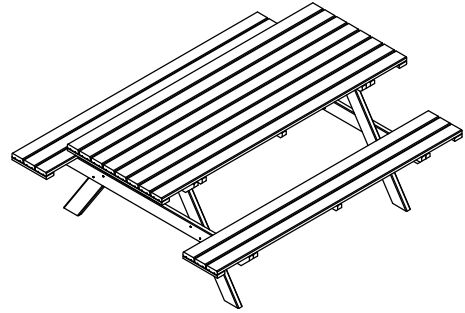

TAVOLO PIC NIC
TABLE PIC NIC
TABELLE PIC NIC
TABLE PIC NIC

COD. 61010

IT

AVVERTENZA: prima del montaggio scaricare la struttura e riporla in luogo livellato ed asciutto avendo cura di coprirla con il telo in dotazione all'imballo.

	2x	D	150 cm 
--	----	---	---

	2x	E	70 cm 
---	----	---	--

VA	VB	VC	VD	VE	VF
M6x80	6x25	M6	Ø 5x50 mm	Ø 5x70 mm	Ø 5x90 mm
					
8x	8x	8x	8x	10x	4x

1

4x

C

2

3