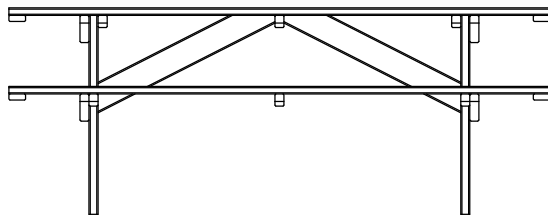

TAVOLO PIC NIC
TABLE PIC NIC
TABELLE PIC NIC
TABLE PIC NIC

COD. 61010

IT

AVVERTENZA: prima del montaggio scaricare la struttura e riporla in luogo livellato ed asciutto avendo cura di coprirla con il telo in dotazione all'imballo.

	2x	D	150 cm 
--	----	---	---

	2x	E	70 cm 
---	----	---	--

VA	VB	VC	VD	VE	VF
M6x80	6x25	M6	Ø 5x50 mm	Ø 5x70 mm	Ø 5x90 mm
					
8x	8x	8x	8x	10x	4x

1

4x

C

2

3