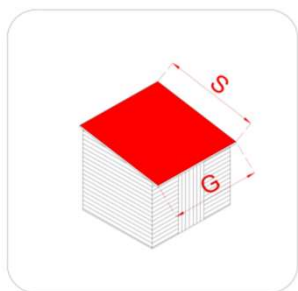

CASSETTA IN LEGNO

Casetta - Hobby - 198x98

Cod. articolo  
Codice EAN  
Tipologia costruttiva

62177  
8016696621773  
ad incastro

Dimensioni tecniche	
Spessore parete	19 mm
Larghezza esterna (A)	198 cm
Profondità esterna (B)	98 cm
Larghezza interna (C)	176 cm
Profondità interna (D)	76 cm
Superficie interna	1,34 mq
Altezza minima (h1)	187 cm
Altezza massima (h2)	197 cm
Lunghezza gronda (G)	212 cm
Sviluppo falda (S)	127 cm
Superficie tetto	2,69 mq

Infissi	
Tipo di porta	porta doppia a battente innestata con chiusura a chiave
Dimensioni porta	126x168 h cm
Serratura porta	chiavistello
Tipo finestra	-
Dimensione finestra	-

Pavimento e tetto	
trave di fondazione	-
legno pavimento	OSB 3 spessore 12 mm
legno tetto	OSB 3 spessore 12 mm
Impermeabilizzazione tetto	guaina bituminosa ardesiata 3 mm