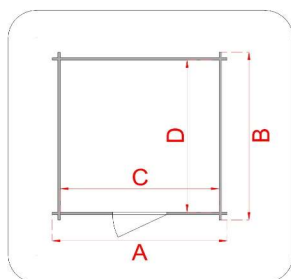

CASSETTA IN LEGNO

Casetta - Hobby - 198x98

Cod. articolo  
Codice EAN  
Tipologia costruttiva

62177  
8016696621773  
ad incastro

Dimensioni tecniche	
Spessore parete	19 mm
Larghezza esterna (A)	198 cm
Profondità esterna (B)	98 cm
Larghezza interna (C)	176 cm
Profondità interna (D)	76 cm
Superficie interna	1,34 mq
Altezza minima (h1)	187 cm
Altezza massima (h2)	197 cm
Lunghezza gronda (G)	212 cm
Sviluppo falda (S)	127 cm
Superficie tetto	2,69 mq

Infissi	
Tipo di porta	porta doppia a battente innestata con chiusura a chiave
Dimensioni porta	126x168 h cm
Serratura porta	chiavistello
Tipo finestra	-
Dimensione finestra	-

Pavimento e tetto	
trave di fondazione	-
legno pavimento	OSB 3 spessore 12 mm
legno tetto	OSB 3 spessore 12 mm
Impermeabilizzazione tetto	guaina bituminosa ardesiata 3 mm