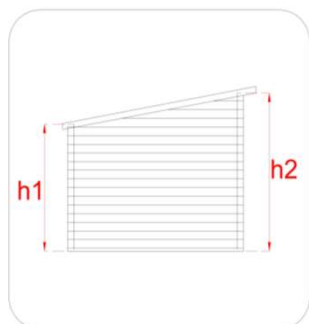

CASSETTA IN LEGNO

Casetta - Hobby - 198x98

Cod. articolo  
Codice EAN  
Tipologia costruttiva

62177  
8016696621773  
ad incastro

Dimensioni tecniche	
Spessore parete	19 mm
Larghezza esterna (A)	198 cm
Profondità esterna (B)	98 cm
Larghezza interna (C)	176 cm
Profondità interna (D)	76 cm
Superficie interna	1,34 mq
Altezza minima (h1)	187 cm
Altezza massima (h2)	197 cm
Lunghezza gronda (G)	212 cm
Sviluppo falda (S)	127 cm
Superficie tetto	2,69 mq

Infissi	
Tipo di porta	porta doppia a battente innestata con chiusura a chiave
Dimensioni porta	126x168 h cm
Serratura porta	chiavistello
Tipo finestra	-
Dimensione finestra	-

Pavimento e tetto	
trave di fondazione	-
legno pavimento	OSB 3 spessore 12 mm
legno tetto	OSB 3 spessore 12 mm
Impermeabilizzazione tetto	guaina bituminosa ardesiata 3 mm