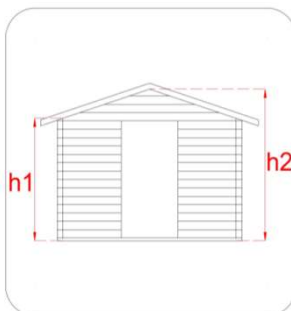

CASSETTA IN LEGNO

Casetta - Hobby - 146x146

Cod. articolo

62178

Codice EAN

8016696621780

Tipologia costruttiva

ad incastro

**Dimensioni tecniche**

Spessore parete	19 mm
Larghezza esterna (A)	146 cm
Profondità esterna (B)	146 cm
Larghezza interna (C)	124 cm
Profondità interna (D)	124 cm
Superficie interna	1,54 mq
Altezza minima (h1)	183 cm
Altezza massima (h2)	204 cm
Lunghezza gronda (G)	148 cm
Sviluppo falda (S)	99 cm
Superficie tetto	2,89 mq

**Infissi**

Tipo di porta	porta singola a battente inestrata con elevatore
Dimensioni porta	80x168 h cm
Serratura porta	chiavistello
Tipo finestra	-
Dimensione finestra	-

**Pavimento e tetto**

trave di fondazione	-
legno pavimento	OSB 3 spessore 12 mm
legno tetto	OSB 3 spessore 12 mm
Impermeabilizzazione tetto	guaina bituminosa ardesiata 3 mm