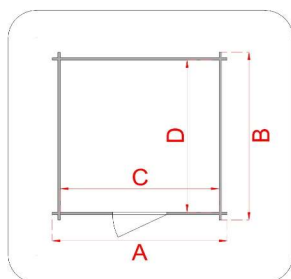

CASSETTA IN LEGNO

Casetta - Hobby - 146x146

Cod. articolo

62178

Codice EAN

8016696621780

Tipologia costruttiva

ad incastro

**Dimensioni tecniche**

Spessore parete	19 mm
Larghezza esterna (A)	146 cm
Profondità esterna (B)	146 cm
Larghezza interna (C)	124 cm
Profondità interna (D)	124 cm
Superficie interna	1,54 mq
Altezza minima (h1)	183 cm
Altezza massima (h2)	204 cm
Lunghezza gronda (G)	148 cm
Sviluppo falda (S)	99 cm
Superficie tetto	2,89 mq

**Infissi**

Tipo di porta	porta singola a battente inestrata con elevatore
Dimensioni porta	80x168 h cm
Serratura porta	chiavistello
Tipo finestra	-
Dimensione finestra	-

**Pavimento e tetto**

trave di fondazione	-
legno pavimento	OSB 3 spessore 12 mm
legno tetto	OSB 3 spessore 12 mm
Impermeabilizzazione tetto	guaina bituminosa ardesiata 3 mm