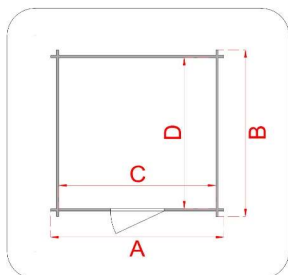

CASSETTA IN LEGNO

Casetta - Hobby - 198x248

Cod. articolo
Codice EAN
Tipologia costruttiva

62181
8016696621810
ad incastro

Dimensioni tecniche

Spessore parete	19 mm
Larghezza esterna (A)	198 cm
Profondità esterna (B)	248 cm
Larghezza interna (C)	176 cm
Profondità interna (D)	226 cm
Superficie interna	3,98 mq
Altezza minima (h1)	183 cm
Altezza massima (h2)	215 cm
Lunghezza gronda (G)	252 cm
Sviluppo falda (S)	120 cm
Superficie tetto	6,05 mq

Infissi

Tipo di porta	porta doppia a battente finestrata con plexiglas
Dimensioni porta	126x168 h cm
Serratura porta	chiavistello
Tipo finestra	-
Dimensione finestra	-

Pavimento e tetto

trave di fondazione	-
legno pavimento	OSB 3 spessore 12 mm
legno tetto	OSB 3 spessore 12 mm
Impermeabilizzazione tetto	guaina bituminosa ardesiata 3 mm