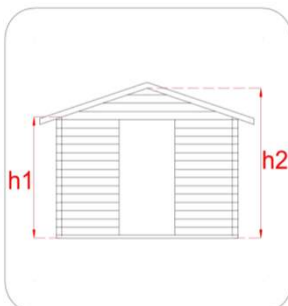

CASSETTA IN LEGNO

Casetta - Hobby - 198x248

Cod. articolo
Codice EAN
Tipologia costruttiva

62181
8016696621810
ad incastro

Dimensioni tecniche

Spessore parete	19 mm
Larghezza esterna (A)	198 cm
Profondità esterna (B)	248 cm
Larghezza interna (C)	176 cm
Profondità interna (D)	226 cm
Superficie interna	3,98 mq
Altezza minima (h1)	183 cm
Altezza massima (h2)	215 cm
Lunghezza gronda (G)	252 cm
Sviluppo falda (S)	120 cm
Superficie tetto	6,05 mq

Infissi

Tipo di porta	porta doppia a battente finestrata con plexiglas
Dimensioni porta	126x168 h cm
Serratura porta	chiavistello
Tipo finestra	-
Dimensione finestra	-

Pavimento e tetto

trave di fondazione	-
legno pavimento	OSB 3 spessore 12 mm
legno tetto	OSB 3 spessore 12 mm
Impermeabilizzazione tetto	guaina bituminosa ardesiata 3 mm