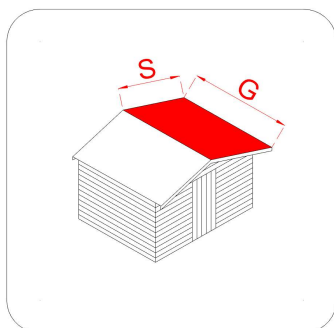

CASSETTA IN LEGNO

Casetta Roby 198x198

Cod. articolo 62212

Codice EAN 8016696622121

Tipologia costruttiva: ad incastro

Dimensioni tecniche:

Spessore parete	19 mm
Larghezza esterna (A)	198 cm
Profondità esterna (B)	198 cm
Larghezza interna (C)	176 cm
Profondità interna (D)	176 cm
Superficie interna	3,10 mq
Altezza minima (h1)	183 cm
Altezza massima (h2)	215 cm
Lunghezza gronda (G)	208 cm
Sviluppo falda (S)	123 cm
Superficie tetto	5,12 mq

Infissi

Tipo di porta	porta doppia a battente finestrata con plexiglas
Dimensioni porta	125x168 h cm
Serratura porta	chiavistello
Tipo finestra	-
Dimensione finestra	-

Pavimento e tetto

trave di fondazione	impregnata in autoclave
legno pavimento	perlinato spessore 16 mm
legno tetto	perlinato spessore 16 mm
Impermeabilizzazione tetto	guaina bituminosa ardesiata sp. 3 mm