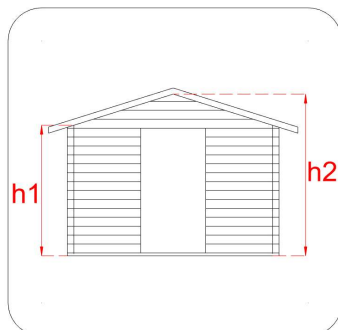

CASSETTA IN LEGNO

Casetta Roby 198x198

Cod. articolo 62212

Codice EAN 8016696622121

Tipologia costruttiva: ad incastro

Dimensioni tecniche:

Spessore parete	19 mm
Larghezza esterna (A)	198 cm
Profondità esterna (B)	198 cm
Larghezza interna (C)	176 cm
Profondità interna (D)	176 cm
Superficie interna	3,10 mq
Altezza minima (h1)	183 cm
Altezza massima (h2)	215 cm
Lunghezza gronda (G)	208 cm
Sviluppo falda (S)	123 cm
Superficie tetto	5,12 mq

Infissi

Tipo di porta	porta doppia a battente finestrata con plexiglas
Dimensioni porta	125x168 h cm
Serratura porta	chiavistello
Tipo finestra	-
Dimensione finestra	-

Pavimento e tetto

trave di fondazione	impregnata in autoclave
legno pavimento	perlinato spessore 16 mm
legno tetto	perlinato spessore 16 mm
Impermeabilizzazione tetto	guaina bituminosa ardesiata sp. 3 mm