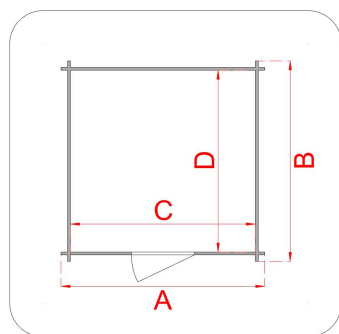

CASSETTA IN LEGNO

Casetta Roby 198x198

Cod. articolo 62212

Codice EAN 8016696622121

Tipologia costruttiva: ad incastro

Dimensioni tecniche:

Spessore parete	19 mm
Larghezza esterna (A)	198 cm
Profondità esterna (B)	198 cm
Larghezza interna (C)	176 cm
Profondità interna (D)	176 cm
Superficie interna	3,10 mq
Altezza minima (h1)	183 cm
Altezza massima (h2)	215 cm
Lunghezza gronda (G)	208 cm
Sviluppo falda (S)	123 cm
Superficie tetto	5,12 mq

Infissi

Tipo di porta	porta doppia a battente finestrata con plexiglas
Dimensioni porta	125x168 h cm
Serratura porta	chiavistello
Tipo finestra	-
Dimensione finestra	-

Pavimento e tetto

trave di fondazione	impregnata in autoclave
legno pavimento	perlinato spessore 16 mm
legno tetto	perlinato spessore 16 mm
Impermeabilizzazione tetto	guaina bituminosa ardesiata sp. 3 mm