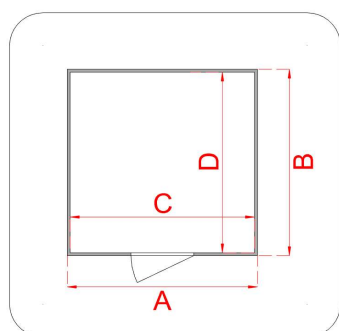

CASSETTA IN LEGNO

Casetta Vaniglia 207x102

Cod. articolo 62550

Codice EAN 8016696625504

Tipologia costruttiva: a pannelli

Dimensioni tecniche:

Spessore parete	19 mm
Larghezza esterna (A)	207 cm
Profondità esterna (B)	102 cm
Larghezza interna (C)	203 cm
Profondità interna (D)	98 cm
Superficie interna	1,97 mq
Altezza minima (h1)	196 cm
Altezza massima (h2)	222 cm
Lunghezza gronda (G)	257 cm
Sviluppo falda (S)	133 cm
Superficie tetto	3,42 mq

Infissi

Tipo di porta	porta singola a battente finestrata con plexiglas
Dimensioni porta	81x178 h cm
Serratura porta	chiavistello
Tipo finestra	-
Dimensione finestra	-

Pavimento e tetto

trave di fondazione	impregnata in autoclave
legno pavimento	perlinato spessore 19 mm
legno tetto	perlinato spessore 19 mm
Impermeabilizzazione tetto	guaina bituminosa ardesiata sp. 3 mm