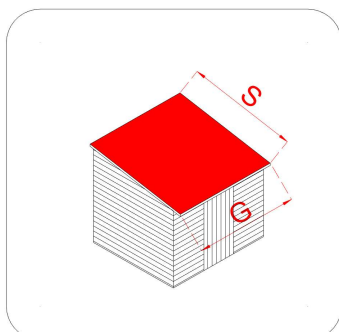

CASSETTA IN LEGNO

Casetta Vaniglia 207x102

Cod. articolo 62550

Codice EAN 8016696625504

Tipologia costruttiva: a pannelli

Dimensioni tecniche:

Spessore parete	19 mm
Larghezza esterna (A)	207 cm
Profondità esterna (B)	102 cm
Larghezza interna (C)	203 cm
Profondità interna (D)	98 cm
Superficie interna	1,97 mq
Altezza minima (h1)	196 cm
Altezza massima (h2)	222 cm
Lunghezza gronda (G)	257 cm
Sviluppo falda (S)	133 cm
Superficie tetto	3,42 mq

Infissi

Tipo di porta	porta singola a battente finestrata con plexiglas
Dimensioni porta	81x178 h cm
Serratura porta	chiavistello
Tipo finestra	-
Dimensione finestra	-

Pavimento e tetto

trave di fondazione	impregnata in autoclave
legno pavimento	perlinato spessore 19 mm
legno tetto	perlinato spessore 19 mm
Impermeabilizzazione tetto	guaina bituminosa ardesiata sp. 3 mm