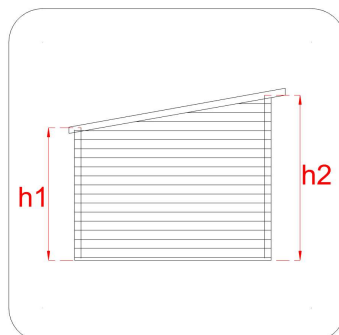

CASSETTA IN LEGNO

Casetta Vaniglia 207x102

Cod. articolo 62550

Codice EAN 8016696625504

Tipologia costruttiva: a pannelli

Dimensioni tecniche:

Spessore parete	19 mm
Larghezza esterna (A)	207 cm
Profondità esterna (B)	102 cm
Larghezza interna (C)	203 cm
Profondità interna (D)	98 cm
Superficie interna	1,97 mq
Altezza minima (h1)	196 cm
Altezza massima (h2)	222 cm
Lunghezza gronda (G)	257 cm
Sviluppo falda (S)	133 cm
Superficie tetto	3,42 mq

Infissi

Tipo di porta	porta singola a battente finestrata con plexiglas
Dimensioni porta	81x178 h cm
Serratura porta	chiavistello
Tipo finestra	-
Dimensione finestra	-

Pavimento e tetto

trave di fondazione	impregnata in autoclave
legno pavimento	perlinato spessore 19 mm
legno tetto	perlinato spessore 19 mm
Impermeabilizzazione tetto	guaina bituminosa ardesiata sp. 3 mm