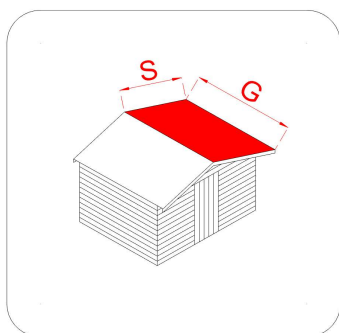

CASSETTA IN LEGNO

Casetta Livia 198x130

Cod. articolo 62438

Codice EAN 8016696624385

Tipologia costruttiva: ad incastro

Dimensioni tecniche:

Spessore parete	16 mm
Larghezza esterna (A)	198 cm
Profondità esterna (B)	130 cm
Larghezza interna (C)	183 cm
Profondità interna (D)	115 cm
Superficie interna	2,10 mq
Altezza minima (h1)	170 cm
Altezza massima (h2)	205 cm
Lunghezza gronda (G)	134 cm
Sviluppo falda (S)	121 cm
Superficie tetto	3,24 mq

Infissi

Tipo di porta	porta singola cieca a battente
Dimensioni porta	71x160 h cm
Serratura porta	chiavistello
Tipo finestra	fissa in plexiglas
Dimensione finestra	34x52 h cm

Pavimento e tetto

trave di fondazione	
legno pavimento	OSB spessore 12 mm
legno tetto	OSB spessore 12 mm
Impermeabilizzazione tetto	guaina bituminosa ardesiata sp. 3 mm