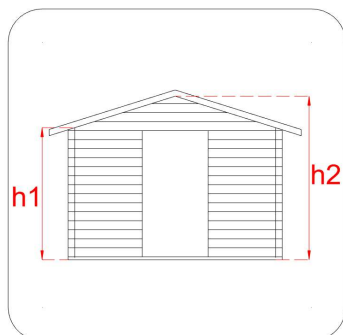

CASSETTA IN LEGNO

Casetta Livia 198x130

Cod. articolo 62438

Codice EAN 8016696624385

Tipologia costruttiva: ad incastro

Dimensioni tecniche:

Spessore parete	16 mm
Larghezza esterna (A)	198 cm
Profondità esterna (B)	130 cm
Larghezza interna (C)	183 cm
Profondità interna (D)	115 cm
Superficie interna	2,10 mq
Altezza minima (h1)	170 cm
Altezza massima (h2)	205 cm
Lunghezza gronda (G)	134 cm
Sviluppo falda (S)	121 cm
Superficie tetto	3,24 mq

Infissi

Tipo di porta	porta singola cieca a battente
Dimensioni porta	71x160 h cm
Serratura porta	chiavistello
Tipo finestra	fissa in plexiglas
Dimensione finestra	34x52 h cm

Pavimento e tetto

trave di fondazione	
legno pavimento	OSB spessore 12 mm
legno tetto	OSB spessore 12 mm
Impermeabilizzazione tetto	guaina bituminosa ardesiata sp. 3 mm