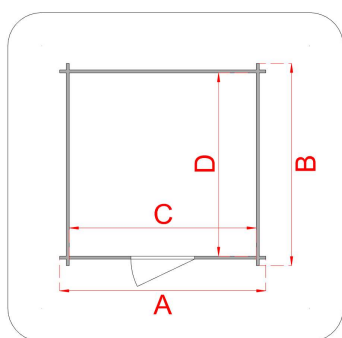

CASSETTA IN LEGNO

Casetta Livia 198x130

Cod. articolo 62438

Codice EAN 8016696624385

Tipologia costruttiva: ad incastro

Dimensioni tecniche:

Spessore parete	16 mm
Larghezza esterna (A)	198 cm
Profondità esterna (B)	130 cm
Larghezza interna (C)	183 cm
Profondità interna (D)	115 cm
Superficie interna	2,10 mq
Altezza minima (h1)	170 cm
Altezza massima (h2)	205 cm
Lunghezza gronda (G)	134 cm
Sviluppo falda (S)	121 cm
Superficie tetto	3,24 mq

Infissi

Tipo di porta	porta singola cieca a battente
Dimensioni porta	71x160 h cm
Serratura porta	chiavistello
Tipo finestra	fissa in plexiglas
Dimensione finestra	34x52 h cm

Pavimento e tetto

trave di fondazione	
legno pavimento	OSB spessore 12 mm
legno tetto	OSB spessore 12 mm
Impermeabilizzazione tetto	guaina bituminosa ardesiata sp. 3 mm