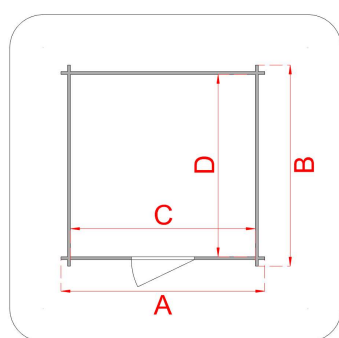

## Casetta Livia 198x130

Cod. articolo 62438/10

Codice EAN

Tipologia costruttiva: ad incastro

### Dimensioni tecniche:

Spessore parete	16 mm
Larghezza esterna (A)	198 cm
Profondità esterna (B)	130 cm
Larghezza interna (C)	183 cm
Profondità interna (D)	115 cm
Superficie interna	2,10 mq
Altezza minima (h1)	170 cm
Altezza massima (h2)	205 cm
Lunghezza gronda (G)	134 cm
Sviluppo falda (S)	121 cm
Superficie tetto	3,24 mq

### Infissi

Tipo di porta	porta singola cieca a battente
Dimensioni porta	71x160 h cm
Serratura porta	chiavistello
Tipo finestra	fissa in plexiglas
Dimensione finestra	34x52 h cm