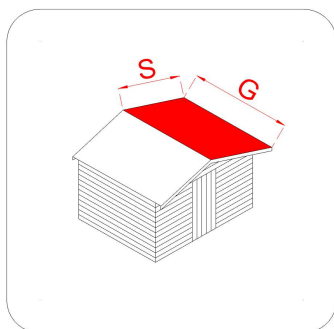

## CASSETTA IN LEGNO

## Casetta Livia 198x130

Cod. articolo 62438/10

Codice EAN

Tipologia costruttiva: ad incastro

### Dimensioni tecniche:

Spessore parete	16 mm
Larghezza esterna (A)	198 cm
Profondità esterna (B)	130 cm
Larghezza interna (C)	183 cm
Profondità interna (D)	115 cm
Superficie interna	2,10 mq
Altezza minima (h1)	170 cm
Altezza massima (h2)	205 cm
Lunghezza gronda (G)	134 cm
Sviluppo falda (S)	121 cm
Superficie tetto	3,24 mq

### Infissi

Tipo di porta	porta singola cieca a battente
Dimensioni porta	71x160 h cm
Serratura porta	chiavistello
Tipo finestra	fissa in plexiglas
Dimensione finestra	34x52 h cm