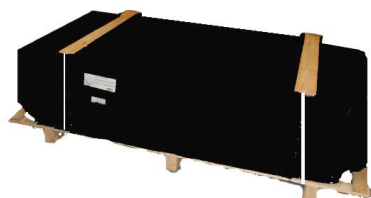

Imballo

Misure imballo	200x80x35 h cm
Peso imballo	200 kg
Corrierabile su bancale	sì