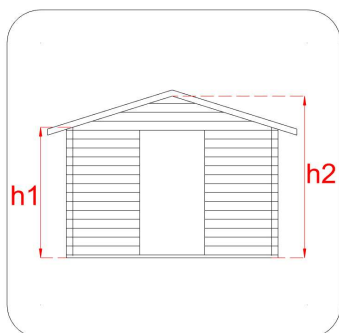

## Casetta Livia 198x130

Cod. articolo 62438/10

Codice EAN

Tipologia costruttiva: ad incastro

### Dimensioni tecniche:

Spessore parete	16 mm
Larghezza esterna (A)	198 cm
Profondità esterna (B)	130 cm
Larghezza interna (C)	183 cm
Profondità interna (D)	115 cm
Superficie interna	2,10 mq
Altezza minima (h1)	170 cm
Altezza massima (h2)	205 cm
Lunghezza gronda (G)	134 cm
Sviluppo falda (S)	121 cm
Superficie tetto	3,24 mq

### Infissi

Tipo di porta	porta singola cieca a battente
Dimensioni porta	71x160 h cm
Serratura porta	chiavistello
Tipo finestra	fissa in plexiglas
Dimensione finestra	34x52 h cm