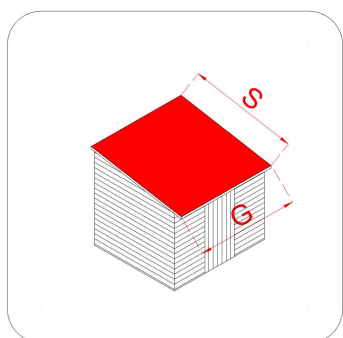

CASSETTA IN LEGNO

Casetta add. Ambrogio 155x85

Cod. articolo 62437/10

Codice EAN

Tipologia costruttiva: ad incastro

Dimensioni tecniche:

Spessore parete	16 mm
Larghezza esterna (A)	155 cm
Profondità esterna (B)	85 cm
Larghezza interna (C)	140 cm
Profondità interna (D)	70 cm
Superficie interna	0,98 mq
Altezza minima (h1)	145 cm
Altezza massima (h2)	165 cm
Lunghezza gronda (G)	167 cm
Sviluppo falda (S)	98 cm
Superficie tetto	1,64 mq

Infissi

Tipo di porta	porta doppia cieca a battente
Dimensioni porta	126x130 h cm
Serratura porta	chiavistello
Tipo finestra	-
Dimensione finestra	-

Pavimento e tetto

trave di fondazione	
legno pavimento	OSB spessore 12 mm
legno tetto	OSB spessore 12 mm
Impermeabilizzazione tetto	guaina bituminosa ardesiata sp. 3 mm