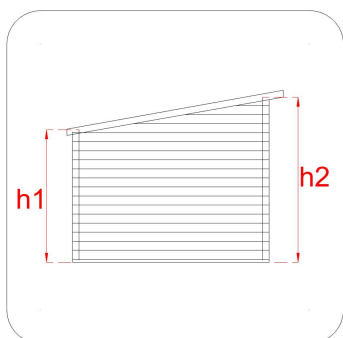

CASSETTA IN LEGNO

Casetta add. Ambrogio 155x85

Cod. articolo 62437/10

Codice EAN

Tipologia costruttiva: ad incastro

Dimensioni tecniche:

Spessore parete	16 mm
Larghezza esterna (A)	155 cm
Profondità esterna (B)	85 cm
Larghezza interna (C)	140 cm
Profondità interna (D)	70 cm
Superficie interna	0,98 mq
Altezza minima (h1)	145 cm
Altezza massima (h2)	165 cm
Lunghezza gronda (G)	167 cm
Sviluppo falda (S)	98 cm
Superficie tetto	1,64 mq

Infissi

Tipo di porta	porta doppia cieca a battente
Dimensioni porta	126x130 h cm
Serratura porta	chiavistello
Tipo finestra	-
Dimensione finestra	-

Pavimento e tetto

trave di fondazione	
legno pavimento	OSB spessore 12 mm
legno tetto	OSB spessore 12 mm
Impermeabilizzazione tetto	guaina bituminosa ardesiata sp. 3 mm