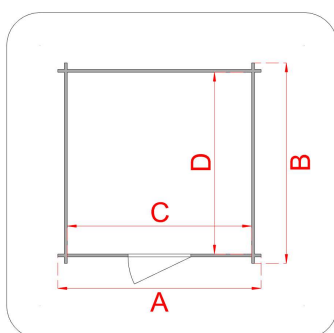

CASSETTA IN LEGNO

Casetta add. Ambrogio 155x85

Cod. articolo 62437/10

Codice EAN

Tipologia costruttiva: ad incastro

Dimensioni tecniche:

Spessore parete	16 mm
Larghezza esterna (A)	155 cm
Profondità esterna (B)	85 cm
Larghezza interna (C)	140 cm
Profondità interna (D)	70 cm
Superficie interna	0,98 mq
Altezza minima (h1)	145 cm
Altezza massima (h2)	165 cm
Lunghezza gronda (G)	167 cm
Sviluppo falda (S)	98 cm
Superficie tetto	1,64 mq

Infissi

Tipo di porta	porta doppia cieca a battente
Dimensioni porta	126x130 h cm
Serratura porta	chiavistello
Tipo finestra	-
Dimensione finestra	-

Pavimento e tetto

trave di fondazione	
legno pavimento	OSB spessore 12 mm
legno tetto	OSB spessore 12 mm
Impermeabilizzazione tetto	guaina bituminosa ardesiata sp. 3 mm