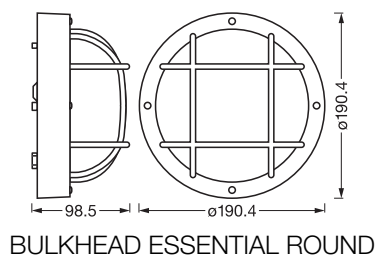

Caratteristiche del prodotto

- Resistenza agli urti: IK06
- Tipo di protezione: IP44
- Installazione facile e veloce

Dati tecnici

DATI ELETTRICI

Tensione nominale	220...240 V
Fattore di potenza λ	-
Classe di sicurezza	II
Modalità di funzionamento	Mains voltage

DIMENSIONI E PESO

Lunghezza	190,00 mm
Larghezza	190,00 mm
Altezza	98,00 mm
Peso prodotto	620,00 g

MATERIALE & COLORI

Colore del prodotto	Black
Colore della struttura	Black
Materiale del corpo	Polipropilene (PP)
Materiale della copertura	Vetro
Test filo incandescente (IEC 60695-2-12)	650 °C
Contenuto di mercurio nella lampada	0.0 mg