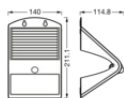

DATI TECNICI

DATI ELETTRICI

Potenza nominale	4,00 W
Tensione nominale	3,7 V
Fattore di potenza λ	-
Classe di sicurezza	III

Dati fotometrici

Flusso luminoso	500 lm
Efficienza luminosa	116 lm/W
Temperatura di colore	4000 K
Colore della luce (descrizione)	Bianco freddo
Indice di resa cromatica Ra	> 80
Standard Deviation of Color Matching	< 6 sdc _m
Metrica dello sfarfallio (flicker) (Pst LM)	<1
Metrica dell'effetto stroboscopico (SVM)	<0,4
Gruppo di sicurezza fotobiologic EN62778	RG1
Ampiezza fascio luminoso	90 °

DIMENSIONI E PESO

Lunghezza	140,00 mm
Larghezza	114,80 mm
Altezza	211,10 mm
Peso prodotto	550,00 g

ENDURA FL BUTTERFLY SOL SEN
BL

MATERIALE & COLORI

Colore del prodotto	Black
Colore della struttura	Black

Materiale del corpo	Plastic
Materiale della copertura	Vetro
Test filo incandescente (IEC 60695-2-12)	650 °C
Contenuto di mercurio nella lampada	0.0 mg