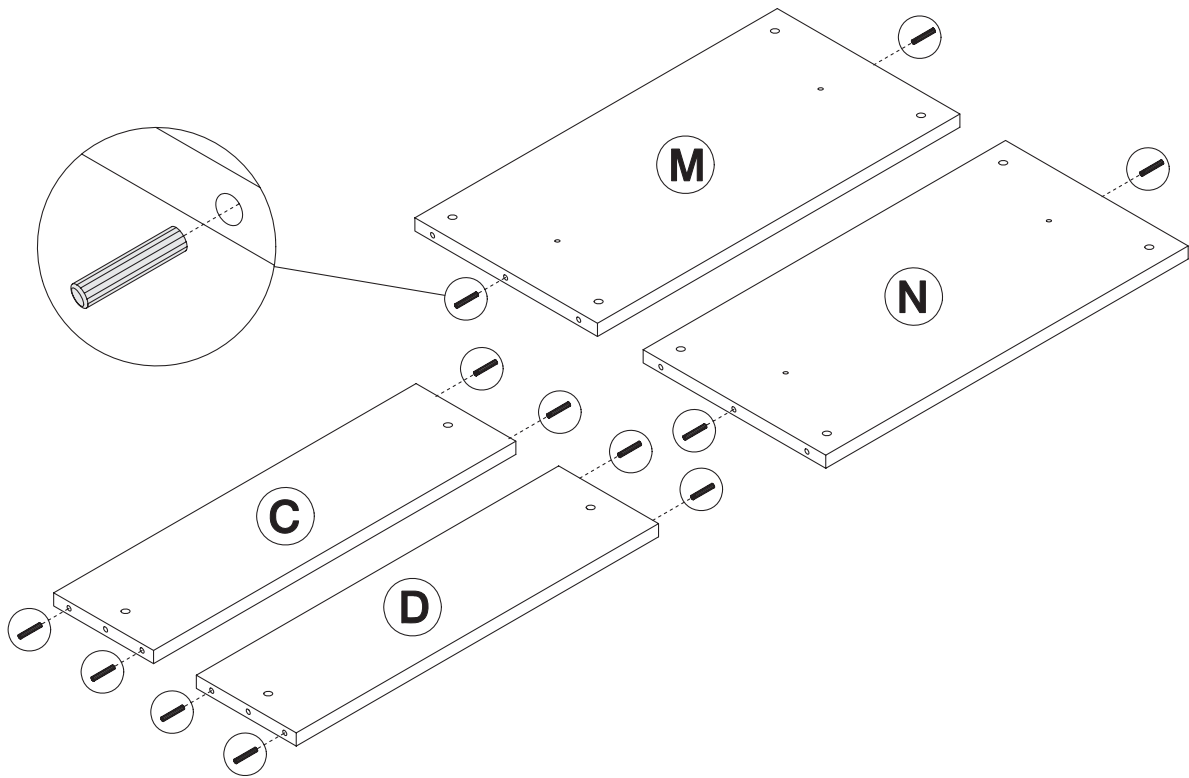

9

10

ATTENZIONE!!

Si raccomanda di fissare la scarpiera al muro, utilizzando i tasselli, onde evitare spostamenti della stessa al momento dell'apertura dell'anta.

X 5	X 10

X 2	X 2

EL 6005-7 BIANCO

terraneo

Via Furlanelli 31, Verano Brianza
Tel.: (+39) 0362 90 33 77 - info@terraneo.com
www.terraneo.com

EL 6005 BIANCO

SCARPIERA

ISTRUZIONI DI MONTAGGIO
ASSEMBLY INSTRUCTIONS
NOTICE DE MONTAGE

X 2	X 2

X 12	X 12	X 10	X 10	X 8	X 4	X 5	X 10	X 20	X 12

1

X 12

2

X 20

EL 6005-1 BIANCO

8

X 8

X 4