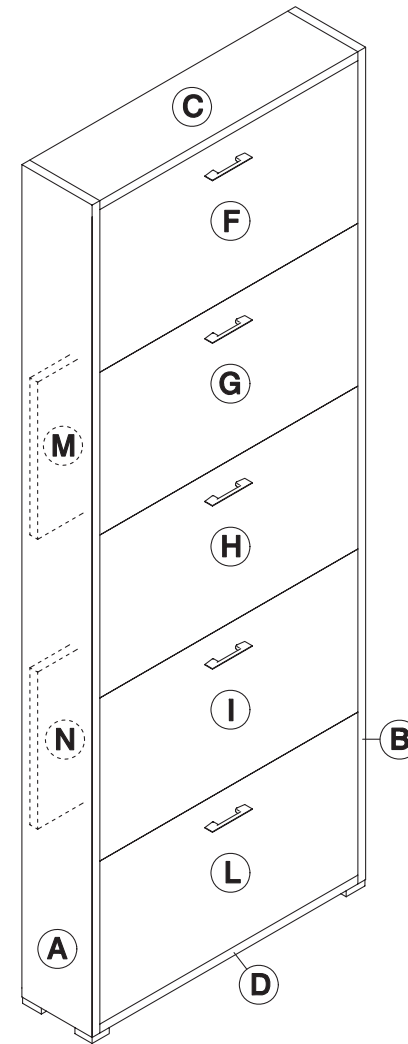

9

10

ATTENZIONE!!

Si raccomanda di fissare la scarpiera al muro, utilizzando i tasselli, onde evitare spostamenti della stessa al momento dell'apertura dell'anta.

X 5	X 10

X 2	X 2

EL 6005-7 BIANCO

terraneo

Via Furlanelli 31, Verano Brianza
Tel.: (+39) 0362 90 33 77 - info@terraneo.com
www.terraneo.com

EL 6005 BIANCO

SCARPIERA

ISTRUZIONI DI MONTAGGIO
ASSEMBLY INSTRUCTIONS
NOTICE DE MONTAGE

X 2	X 2

X 12	X 12	X 10	X 10	X 8	X 4	X 5	X 10	X 20	X 12

1

X 12

2

X 20

EL 6005-1 BIANCO

8

X 8

X 4