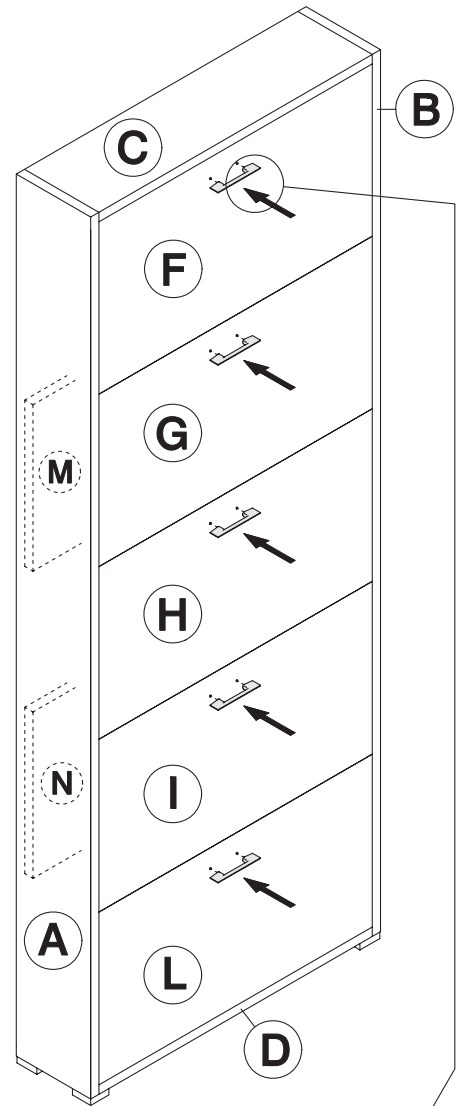

9

10

ATTENZIONE!!

Si raccomanda di fissare la scarpiera al muro, utilizzando i tasselli, onde evitare spostamenti della stessa al momento dell'apertura dell'anta.

X 5	X 10

X 2	X 2

EL 6005-7 BIANCO

terraneo

Via Furlanelli 31, Verano Brianza
Tel.: (+39) 0362 90 33 77 - info@terraneo.com
www.terraneo.com

EL 6005 BIANCO

SCARPIERA

ISTRUZIONI DI MONTAGGIO
ASSEMBLY INSTRUCTIONS
NOTICE DE MONTAGE

X 2	X 2

X 12	X 12	X 10	X 10	X 8	X 4	X 5	X 10	X 20	X 12