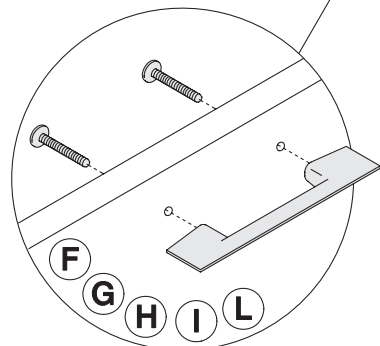

9

10

ATTENZIONE!!

Si raccomanda di fissare la scarpiera al muro, utilizzando i tasselli, onde evitare spostamenti della stessa al momento dell'apertura dell'anta.

X 5	X 10

X 2	X 2

EL 6005-7 BIANCO

terraneo